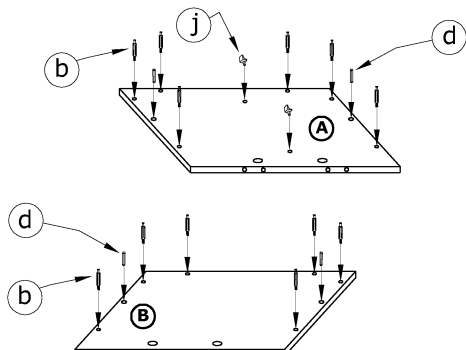

# VRN-07 VERIN - SZAFKA WISZĄCA 1DP

→ 240/260/270 ↑ 58 ↘ 34

① - FAZY MONTAŻU

Ⓐ - OZNACZENIE ELEMENTÓW

Ⓐ - OZNACZENIE AKCESORIÓW

1

2

3