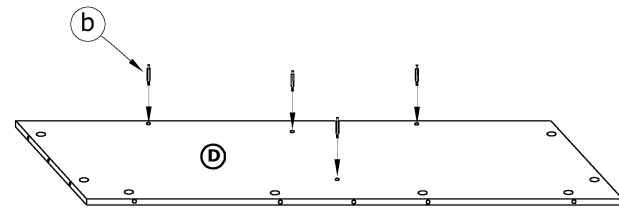

# VRN-07 VERIN - SZAFKA WISZĄCA 1DP

→ 240/260/270 ↑ 58 ↘ 34

① - FAZY MONTAŻU

Ⓐ - OZNACZENIE ELEMENTÓW

Ⓐ - OZNACZENIE AKCESORIÓW

1

2

3