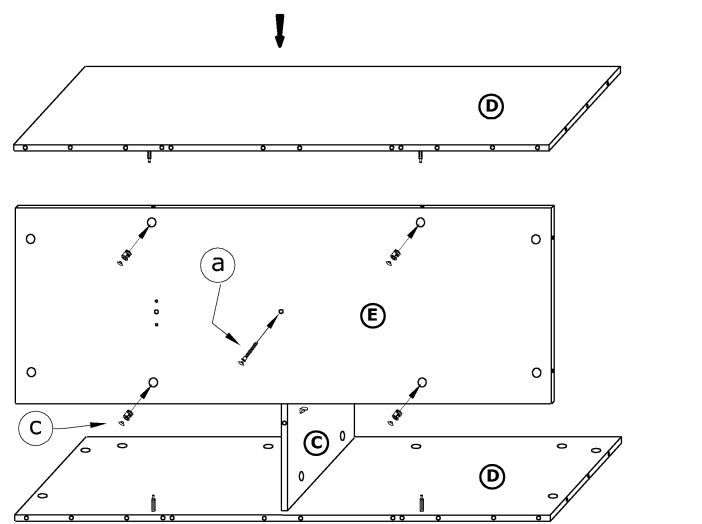

# VRN-07 VERIN - SZAFKA WISZĄCA 1DP

→ 240/260/270 ↑ 58 ↘ 34

① - FAZY MONTAŻU

Ⓐ - OZNACZENIE ELEMENTÓW

Ⓐ - OZNACZENIE AKCESORIÓW

1

2

3