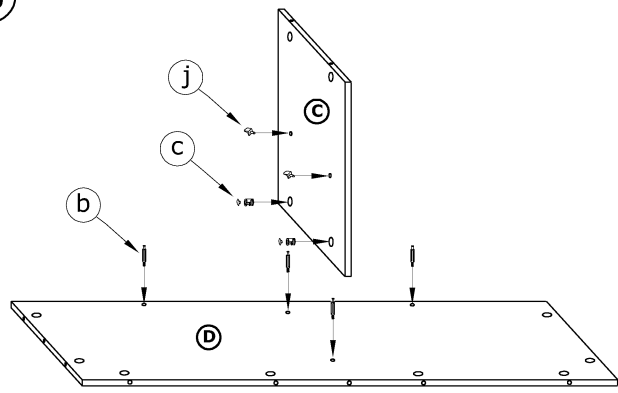

# VRN-07 VERIN - SZAFKA WISZĄCA 1DP

→ 240/260/270 ↑ 58 ↘ 34

① - FAZY MONTAŻU

Ⓐ - OZNACZENIE ELEMENTÓW

Ⓐ - OZNACZENIE AKCESORIÓW

1

2

3